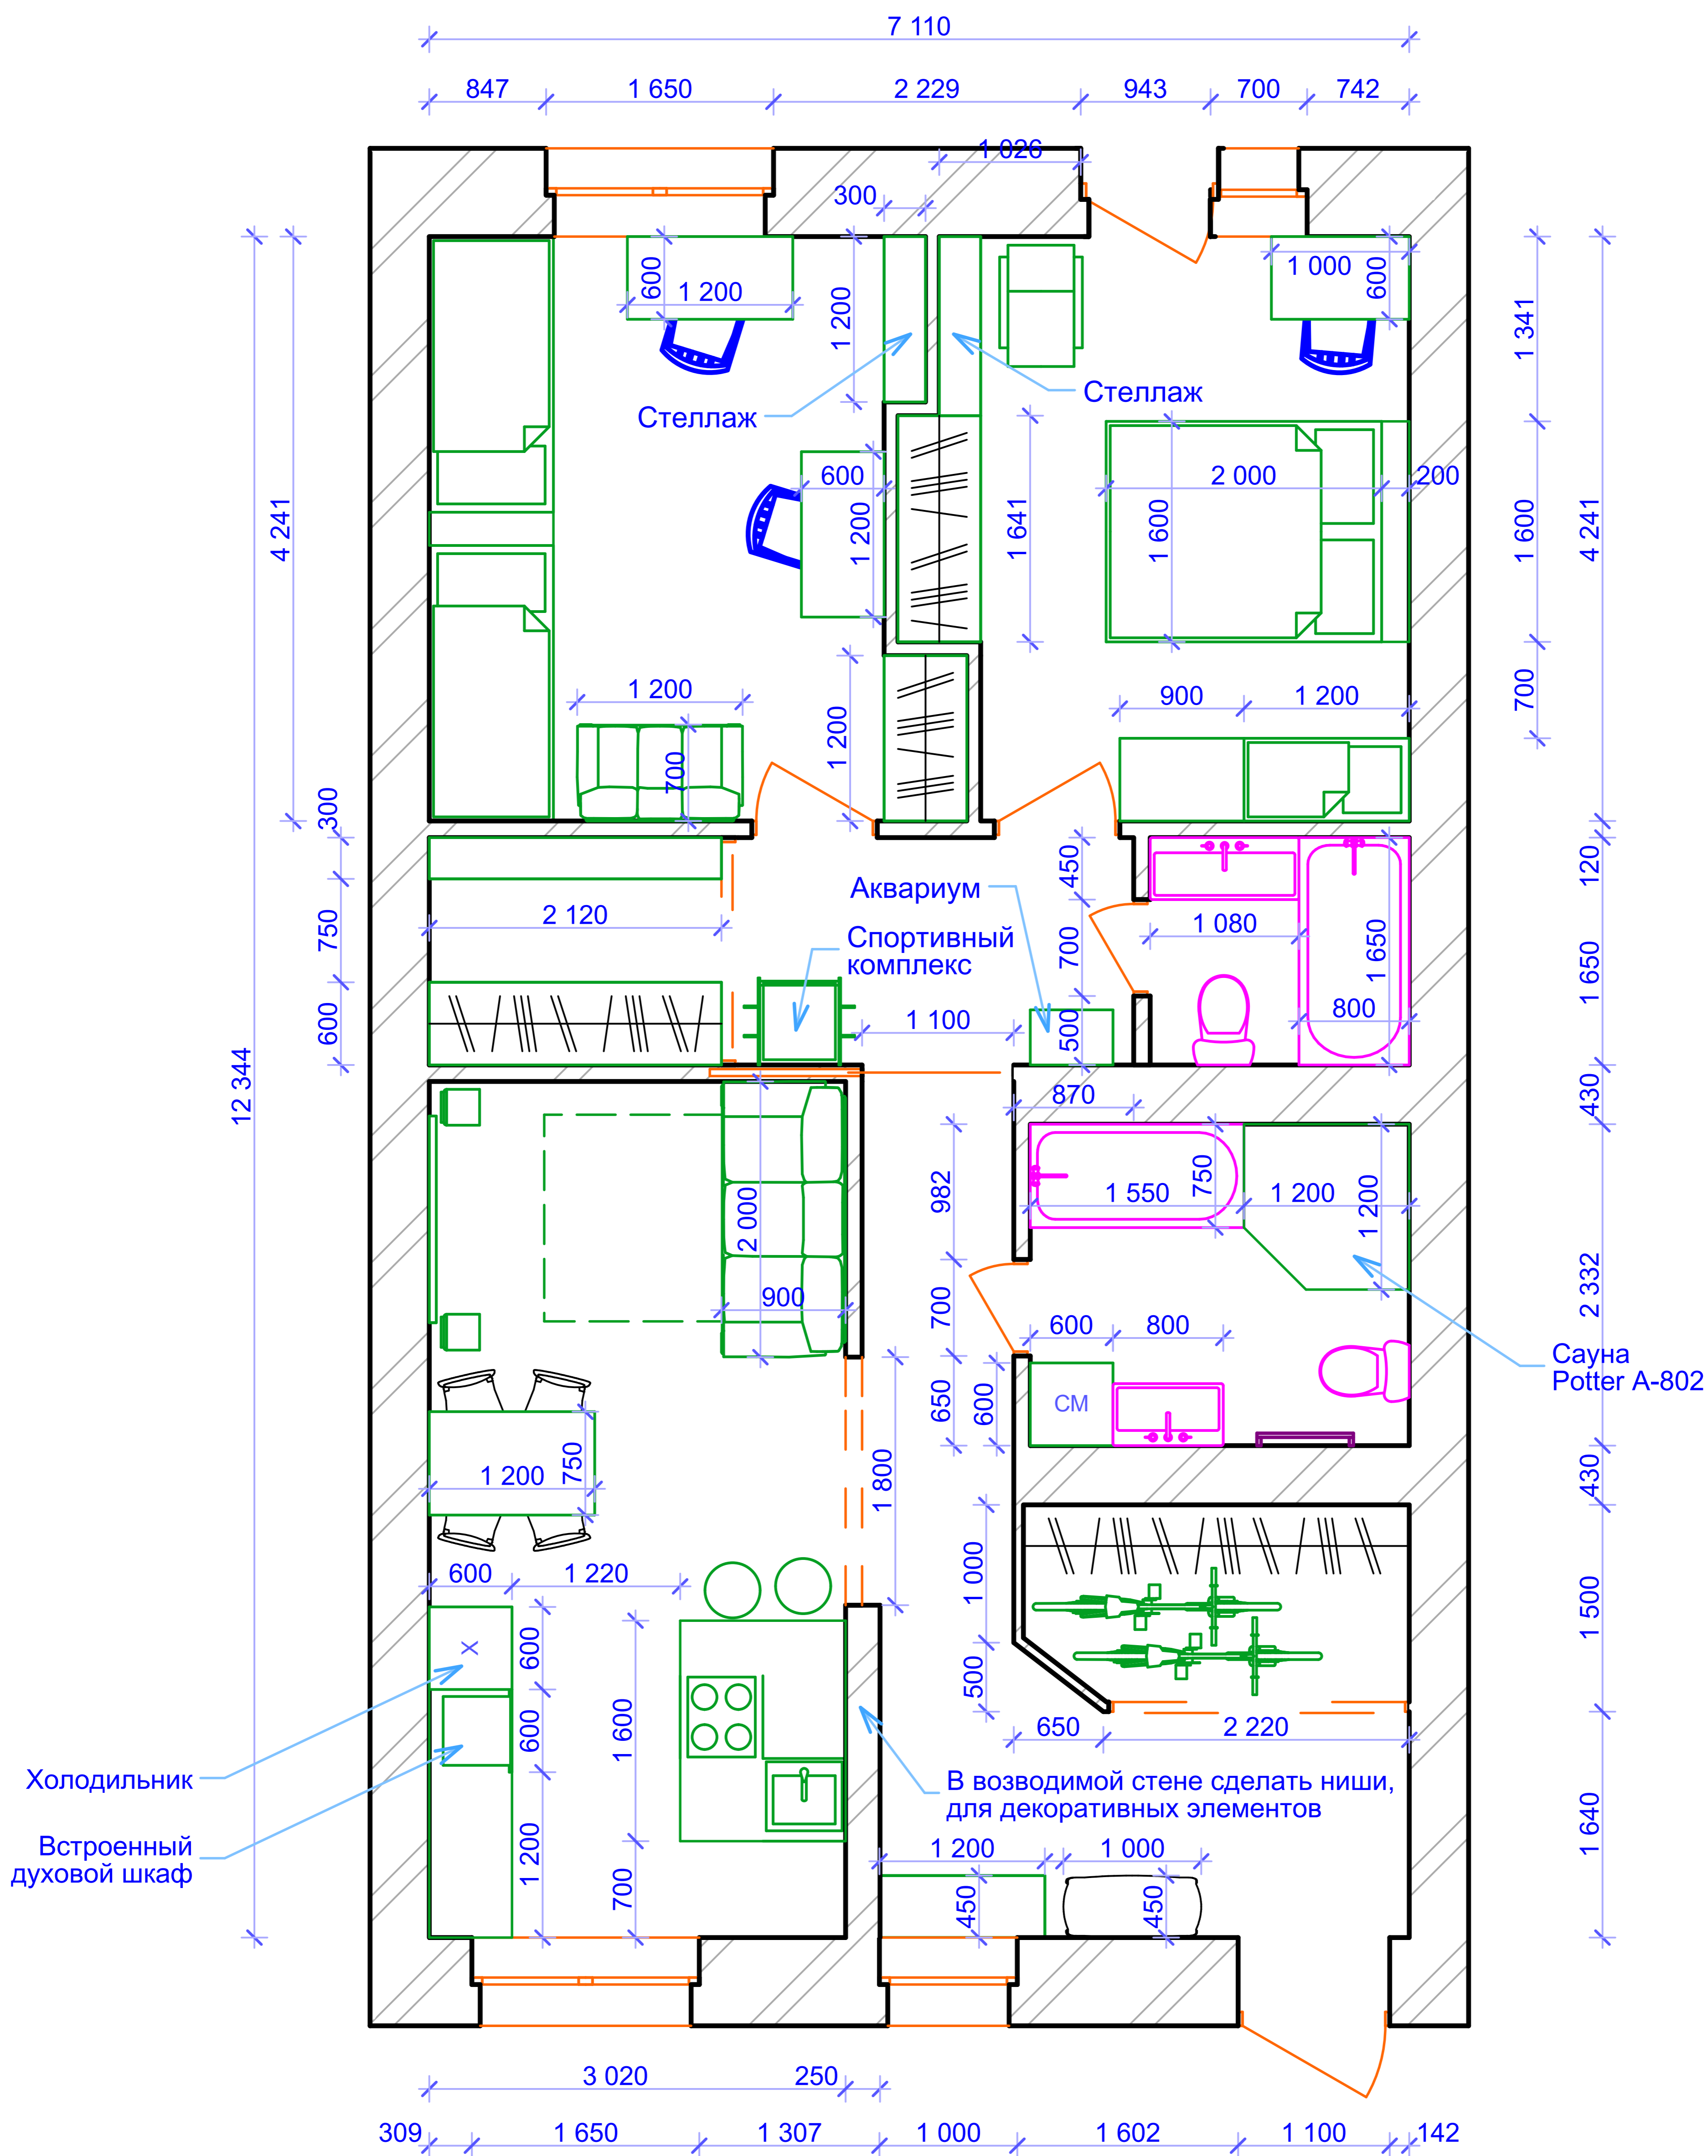

Инв. № подл.	Подп. и дата	Взам. инв. №			

План с расстановкой мебели

Примечание:

- Все размеры указаны в миллиметрах;
- $H_{\text{окна}} = 1700 \text{ мм}$, $H_{\text{под окном}} = 900 \text{ мм}$;
- $H_{\text{дв. проёма}} = 2100 \text{ мм}$;
- $b_{\text{стены}} = 150 \text{ мм}$;
- Расстояние между плитами перекрытия 3000 мм.

Изм.	Кол.уч.	Лист	№ док.	Подп.	Дата
Архитектор	Волкова				02.12
Руководитель	Исакова				02.12
Заказчик	Гриценко				02.12

ПП 04-12

Проект перепланировки двухкомнатной квартиры по ул. Бердский санаторий 42 в г. Бердске

Частная квартира

Стадия	Лист	Листов
ЭП	1	0

План с расстановкой мебели

DOMINUS
ДИЗАЙН-СТУДИЯ